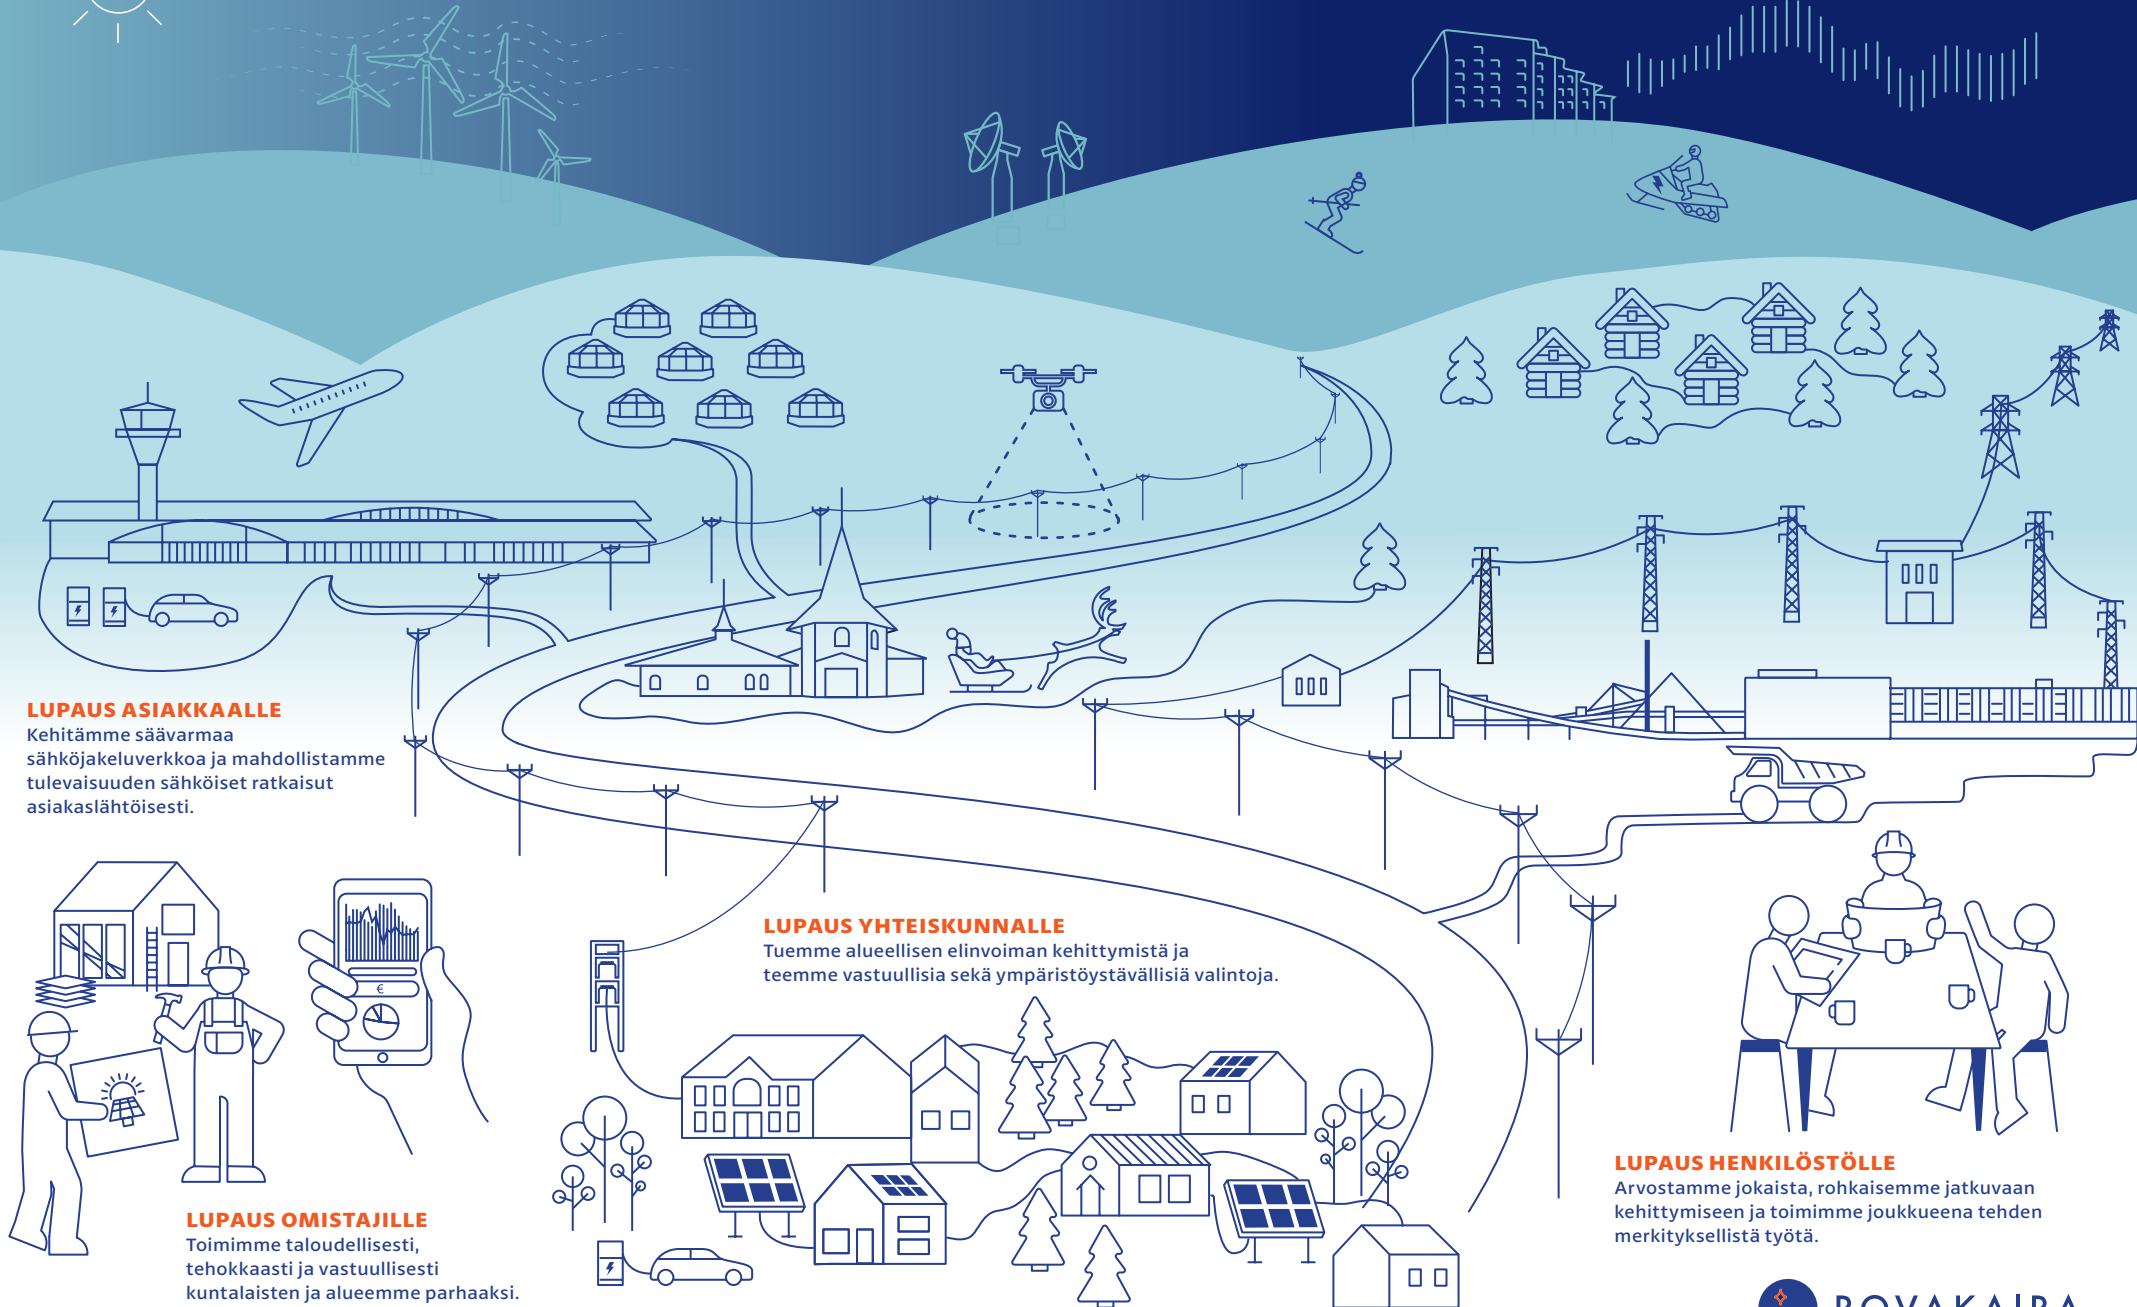

Yhdessä teemme sähköistä tulevaisuutta Lappiin

LUPAUS ASIAKKAALLE

Kehitämme säävarmaa sähköjakeluverkkoa ja mahdollistamme tulevaisuuden sähköiset ratkaisut asiakaslähtöisesti.

LUPAUS OMISTAJILLE

Toimimme taloudellisesti, tehokkaasti ja vastuullisesti kuntalaisten ja alueemme parhaaksi.

LUPAUS YHTEISKUNNALLE

Tuemme alueellisen elinvoiman kehittymistä ja teemme vastuullisia sekä ympäristöystävällisiä valintoja.

LUPAUS HENKILÖSTÖLLE

Arvostamme jokaista, rohkaisemme jatkuvaan kehittymiseen ja toimimme joukkueena tehden merkityksellistä työtä.